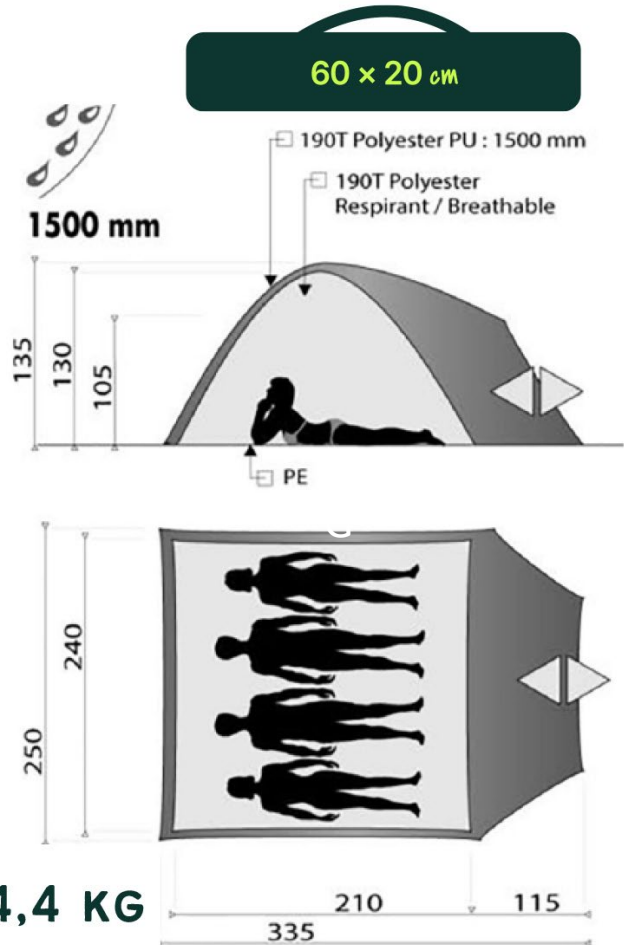

# Tente de camping blanche et grise 4 personnes CORTE

Référence : 250020

- Coutures étanchées
- Enduction
- Double porte avec moustiquaire
- Ventilation
- Arceaux fibre de verres 8,5 mm
- Poches intérieures
- Grande avancée avec arceaux
- Bavettes sur abside