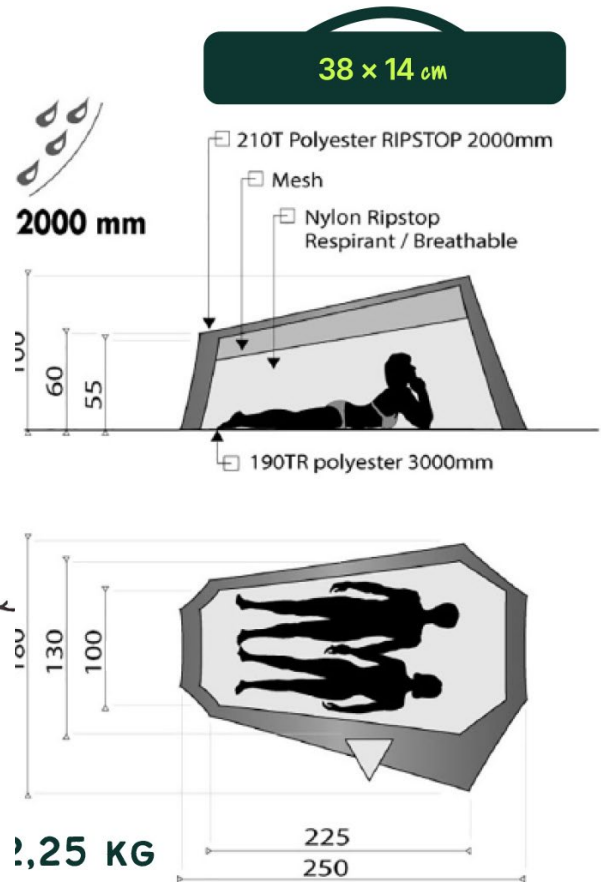

Tente de camping grise et jaune 2 personnes SCORPION

Référence : 250060

- Coutures étanchées
- Enduction
- 1 porte latérale avec moustiquaire
- Ventilation
- Arceaux aluminium 8,5 mm
- Poches intérieures
- 1 avancée pour rangement
- Système belle étoile